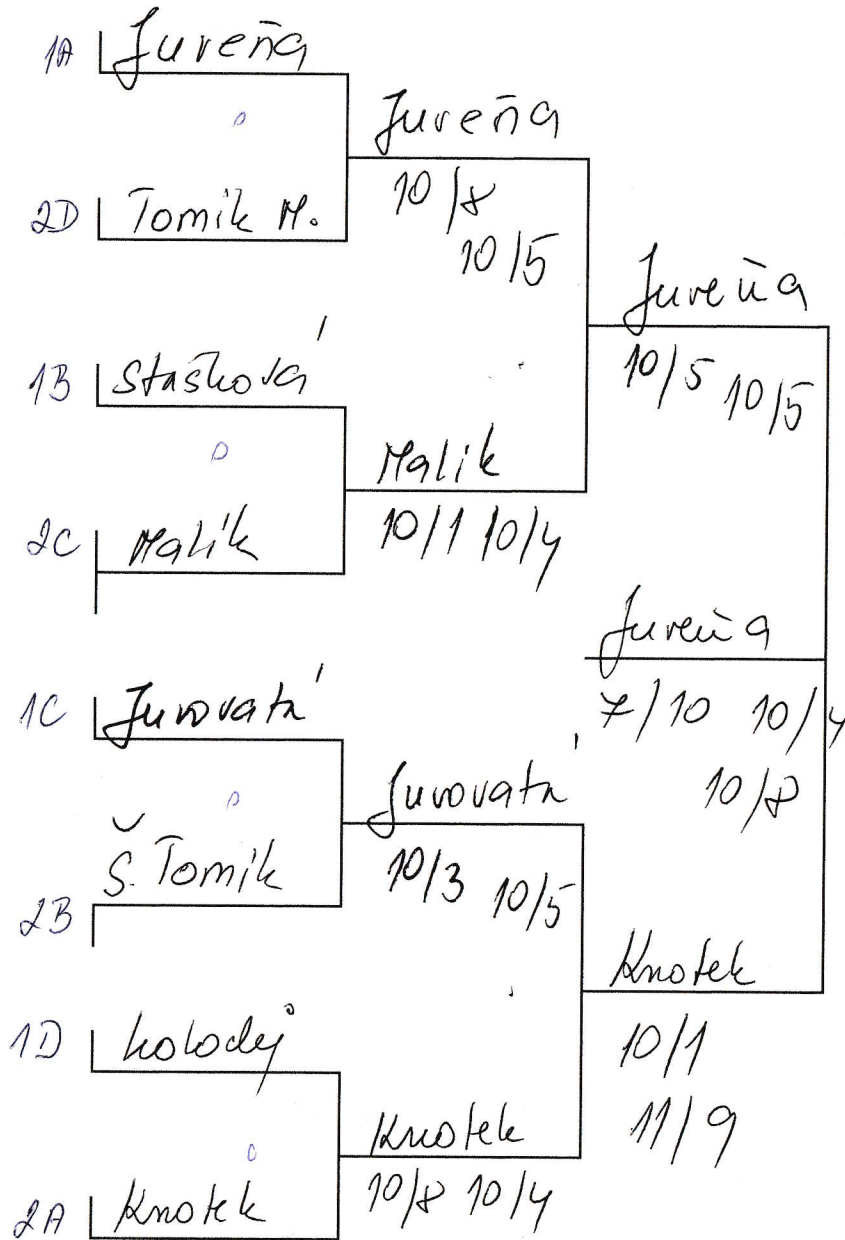

HLAVNÝ PAVÚK RED

1-8
5-8

1-4

11
12